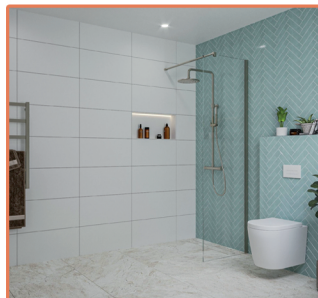

Inloopdouches

Fortifura Galeria inloopdouche - 60x200cm - helder glas - wandarm - gunmetal
Indicatie levertijd: 3d